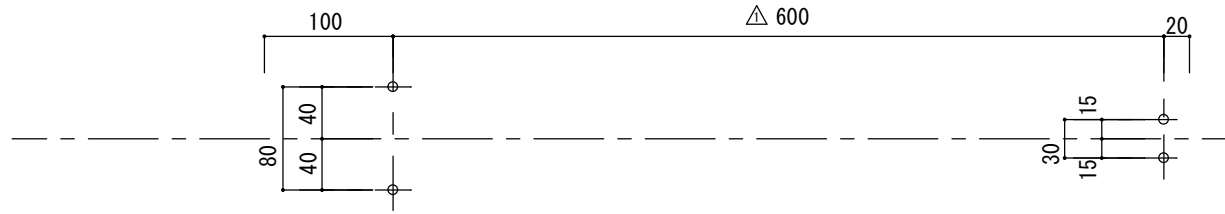

インターホンパネル仕様内容		
	有	無
照明器具		○
インターホンカメラ		○
メーカー名	品 番	
パナソニック株式会社	EJ1680	

※ナンバーシールは別途

まいてん	商品名	インターホンパネル	承認印	変番	日付	変更記事	図番		
	品番	MPA-310 EJ1680		部長	課長	担当	作図	縮尺	1/5 (A3)
	現場名							作成年月日	平成24年4月23日