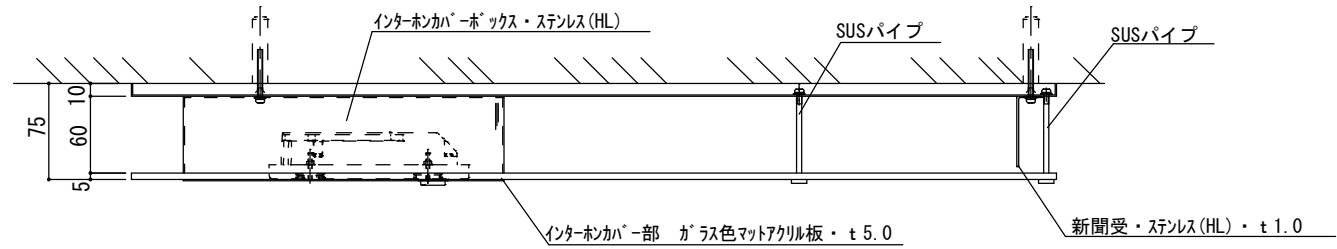

インターホンパネル仕様内容		
	有	無
照明器具		○
インターホンカメラ		○
メーカー名	品 番	
パナソニック株式会社	EJ1680	

※ナンバーシールは別途

まいてん	商品名	インターホンパネル	承認印	変番	日付	変更記事	図番		
	品番	MPA-310 EJ1680		部長	課長	担当	作図	縮尺	1/5 (A3)
	現場名							作成年月日	平成24年4月23日