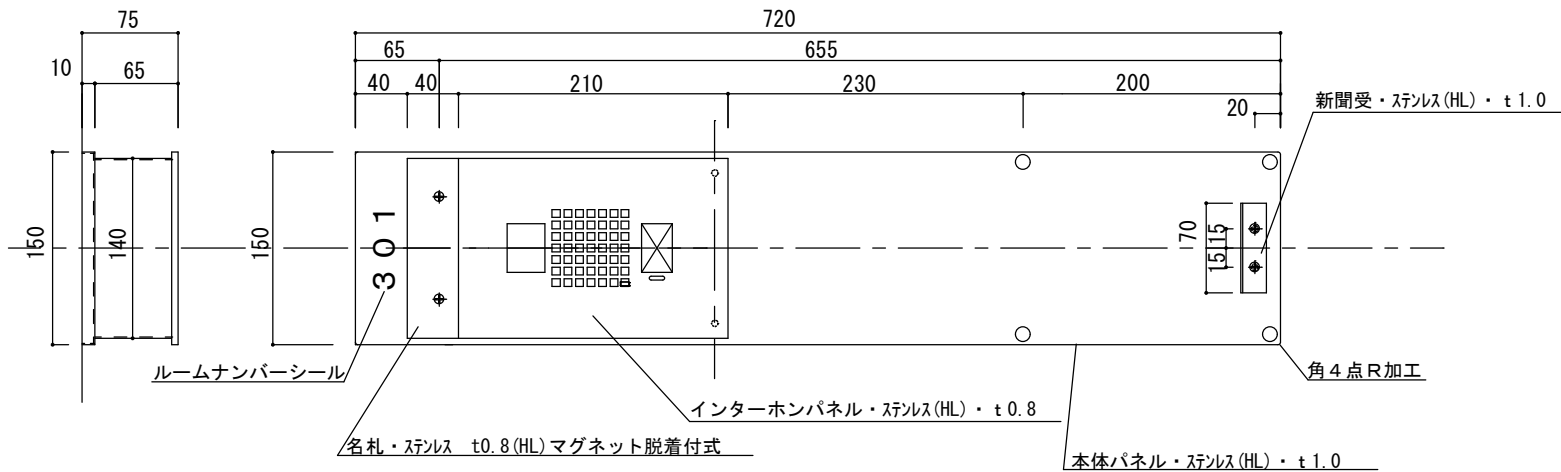

インターホンパネル仕様内容		
	有	無
照明器具		○
インターホンカメラ		○
メーカー名	品 番	
パナソニック株式会社	EJ1680	

※ナンバーシールは別途

まいてん	商品名	インターホンパネル	承認印	変番	日付	変更記事	図番		
	品番	MPA-310 EJ1680		部長	課長	担当	作図	縮尺	1/5 (A3)
	現場名							作成年月日	平成24年4月23日